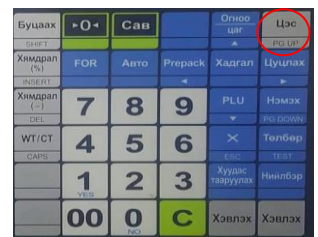

CL5200J CAS

IP хаяг тохируулах арга

1.2 1913 гэж бичээд Цэс дээр дарна

1.3 Password гэсэн бичиг гарна 011 гэж хийгээд цэс дээр дарна

1.4 Жин гийн IP хаяг гарч ирнэ

2.1 IP Хаяг солихдоо гарч ирсэн IP хаяг дээр шууд бичнэ

2.3 Жишээ нь 172.016.013.233 ийм Ip хаяг гарч ирвэл шууд гарч ирсэн

IP Хаяг дээрээ бичнэ 192.168.001.097 гэж бичнэ

2.4 Бичээд хадгал товчоо дарна.

Буцаах	←O→	Сав	Огноо цаг	Цэс
SHIFT				PG UP
Хямдрал (D)	FOR	Авто	Прерас	Хадгал
INSERT				Цуцлах
Хямдрал (C)	7	8	9	PLU
DEL				Нэмэх
WT/CT	4	5	6	×
CAP'S				Төлбөр
	1	2	3	Хуудс тараулах
				Нийлбэр
	00	0	C	Хэвлэх
				Хэвлэх