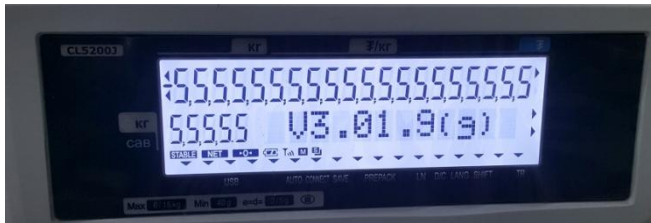

Буцаах	←O→	Сав	Огноо цаг	Цэс
SHIFT				PG UP
Хямдрал (D)	FOR	Авто	Прерас	Хадгал
INSERT				Цуцлах
Хямдрал (C)	7	8	9	PLU
DEL				Нэмэх
WT/CT	4	5	6	×
CAP'S				Төлбөр
	1	2	3	Хуудс тараулах
				Нийлбэр
	00	0	C	Хэвлэх
				Хэвлэх

2.5 Хадгал товчоо дарсаний дараа Жин 9өөс 1 хүртэл гарна.